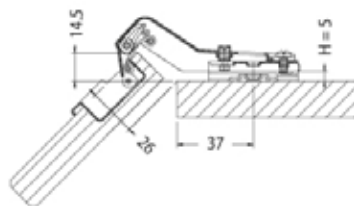

Панта Danco мебелна изхвърляща скрита, на открит кант ф 35 мм, никел, 861 C44

Продукт: [Панта Danco мебелна изхвърляща скрита, на открит кант ф 35 мм, никел, 861 C44](#)

Категория: [Панти за врати](#)

Бранд: [Danco](#)