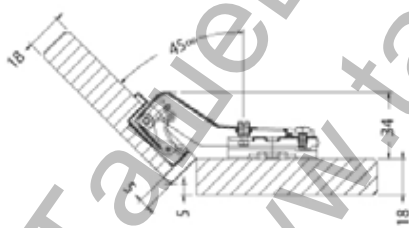

Панта Danco мебелна изхвърляща скрита, на открит кант ф 35 мм, никел, 861 C44

Продукт: [Панта Danco мебелна изхвърляща скрита, на открит кант ф 35 мм, никел, 861 C44](#)

Категория: [Панти за врати](#)

Бранд: [Danco](#)